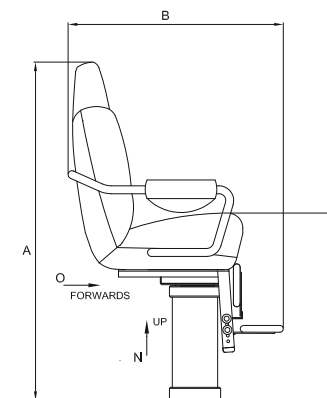

## Dallas

- Poltrona automatica
- Tessuto di rivestimento standard in vinile o pelle
- In alternativa è possibile rivestire la poltrona con il tessuto inviato dal cliente
- Movimentazione elettrica per la regolazione dell'altezza, e scorrimento della seduta
- Supporto rivestito in vinile o pelle
- Poggiatesta regolabile manualmente
- Optional: ricamo del logo custom e cucitura a rombi

<b>A</b> mm	~1500
<b>B</b> mm	~950
<b>C</b> mm	850
<b>D</b> mm	830
<b>F</b> mm	650
<b>N</b> mm	250
<b>O</b> mm	160
<b>R</b> mm	ø400
<b>Weight</b> kg	98